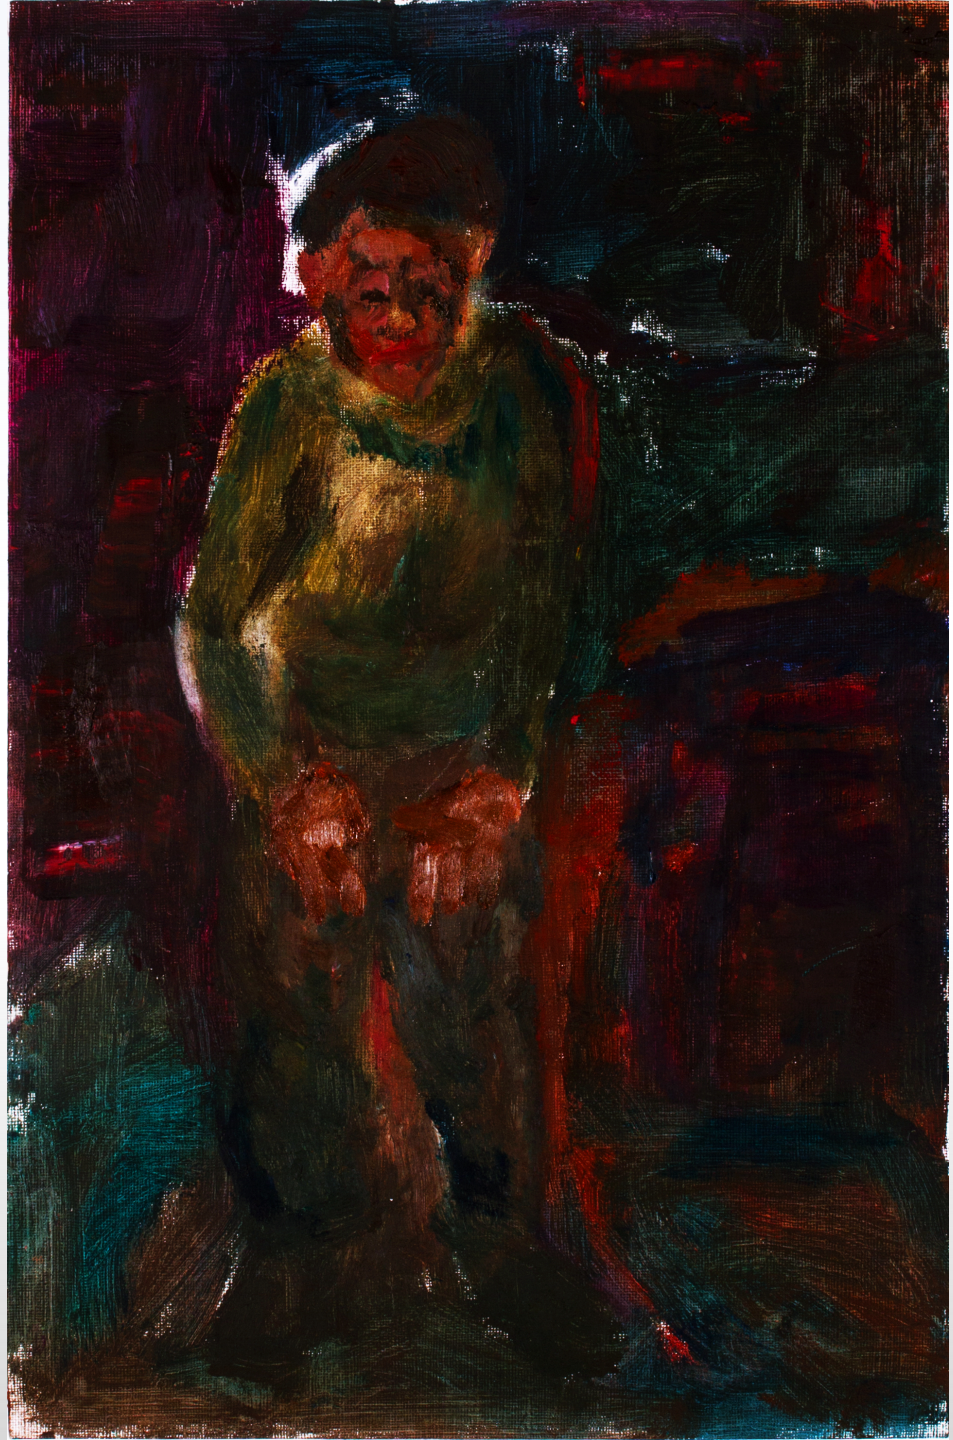

" Triste Hombre "

Emilio Jimoné

Óleo, Papel 40x90cm

18,000 mxn.