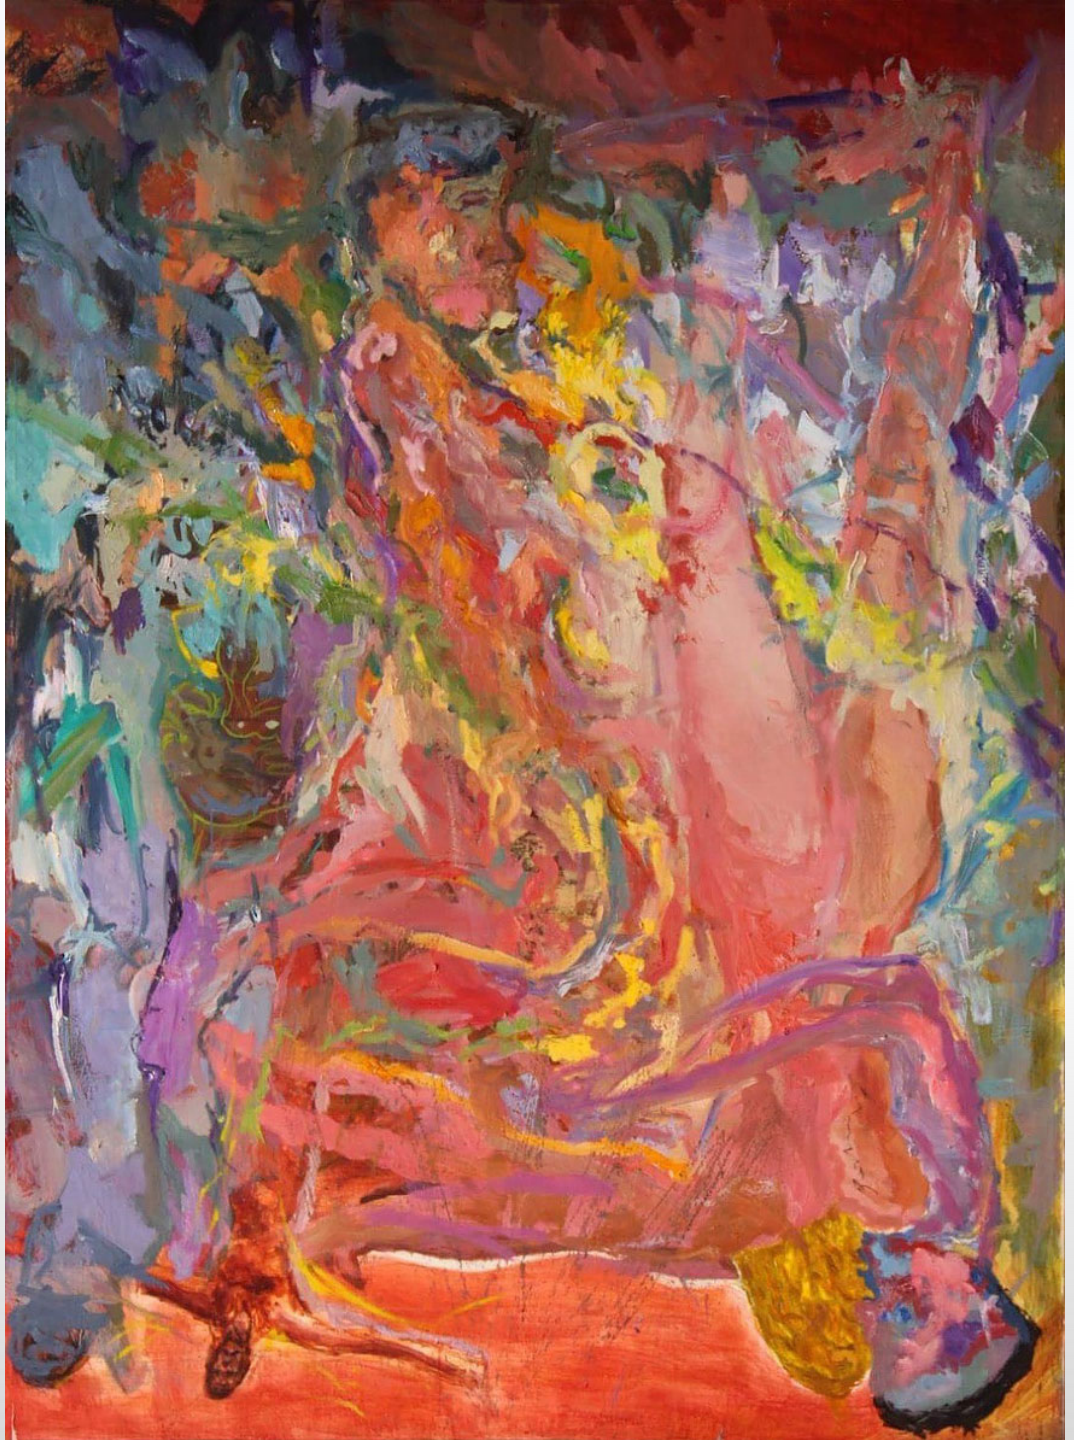

GALERÍA NÓMADA

®

EMILIO JIMONÉ

“ Invasión ”

Óleo y acrílico en tela
80x104cm

35,000 mxn.

“ AK ”

Emilio Jimoné

Óleo y acrílico en tela 80x101cm

35,000 mxn.

“ Marea detrás de ella ”

Emilio Jimoné

Óleo en tela 136x200cm

63,000 mxn.

" Pareja Bailando (Pareja Armada) "

Óleo y temple en tela 136x200cm

63,000 mxn.

“ Pareja bailando, homenaje a
Baselitz Temple ”

Emilio Jimoné, 2015

Óleo en tela 300x130cm

112,000 mxn.

“ Reflexión Teotihuacana ”

Emilio Jimoné

Óleo en tela 81x100cm