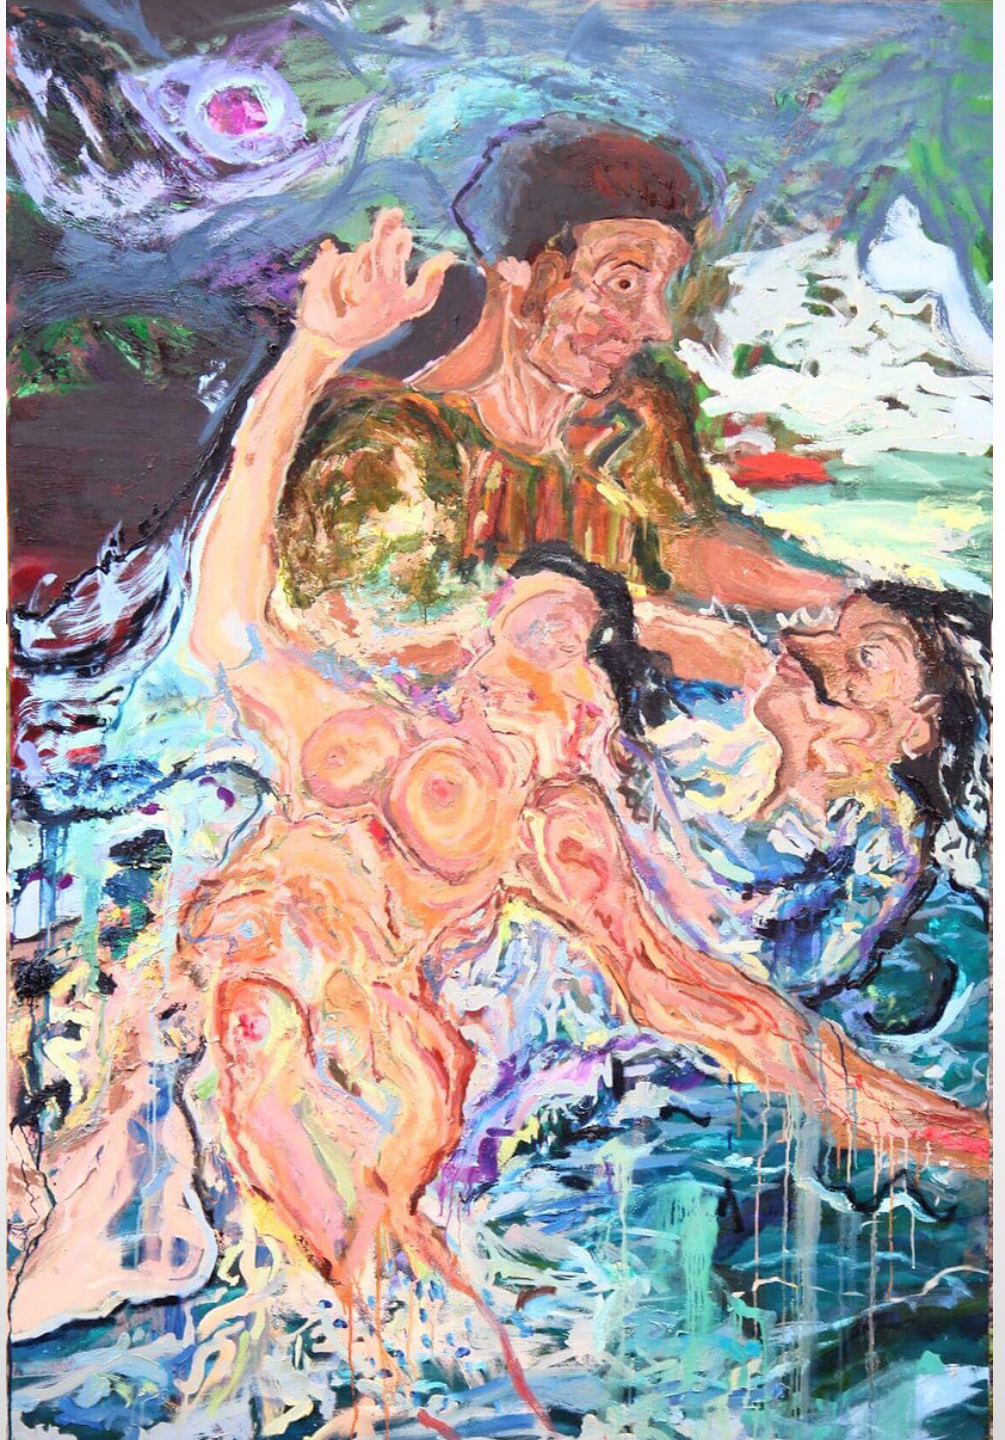

GALERÍA NÓMADA

®

EMILIO JIMONÉ

“ Invasión ”

Óleo y acrílico en tela
80x104cm

35,000 mxn.

“ AK ”

Emilio Jimoné

Óleo y acrílico en tela 80x101cm

35,000 mxn.

“ Marea detrás de ella ”

Emilio Jimoné

Óleo en tela 136x200cm

63,000 mxn.

" Pareja Bailando (Pareja Armada) "

Óleo y temple en tela 136x200cm

63,000 mxn.

“ Pareja bailando, homenaje a
Baselitz Temple ”

Emilio Jimoné, 2015

Óleo en tela 300x130cm

112,000 mxn.

“ Reflexión Teotihuacana ”

Emilio Jimoné

Óleo en tela 81x100cm

42,000 mxn.

Sin Título

Emilio Jimoné

Óleo en tela 90x80cm

35,000 mxn.

" Triste Hombre "

Emilio Jimoné

Óleo, Papel 40x90cm