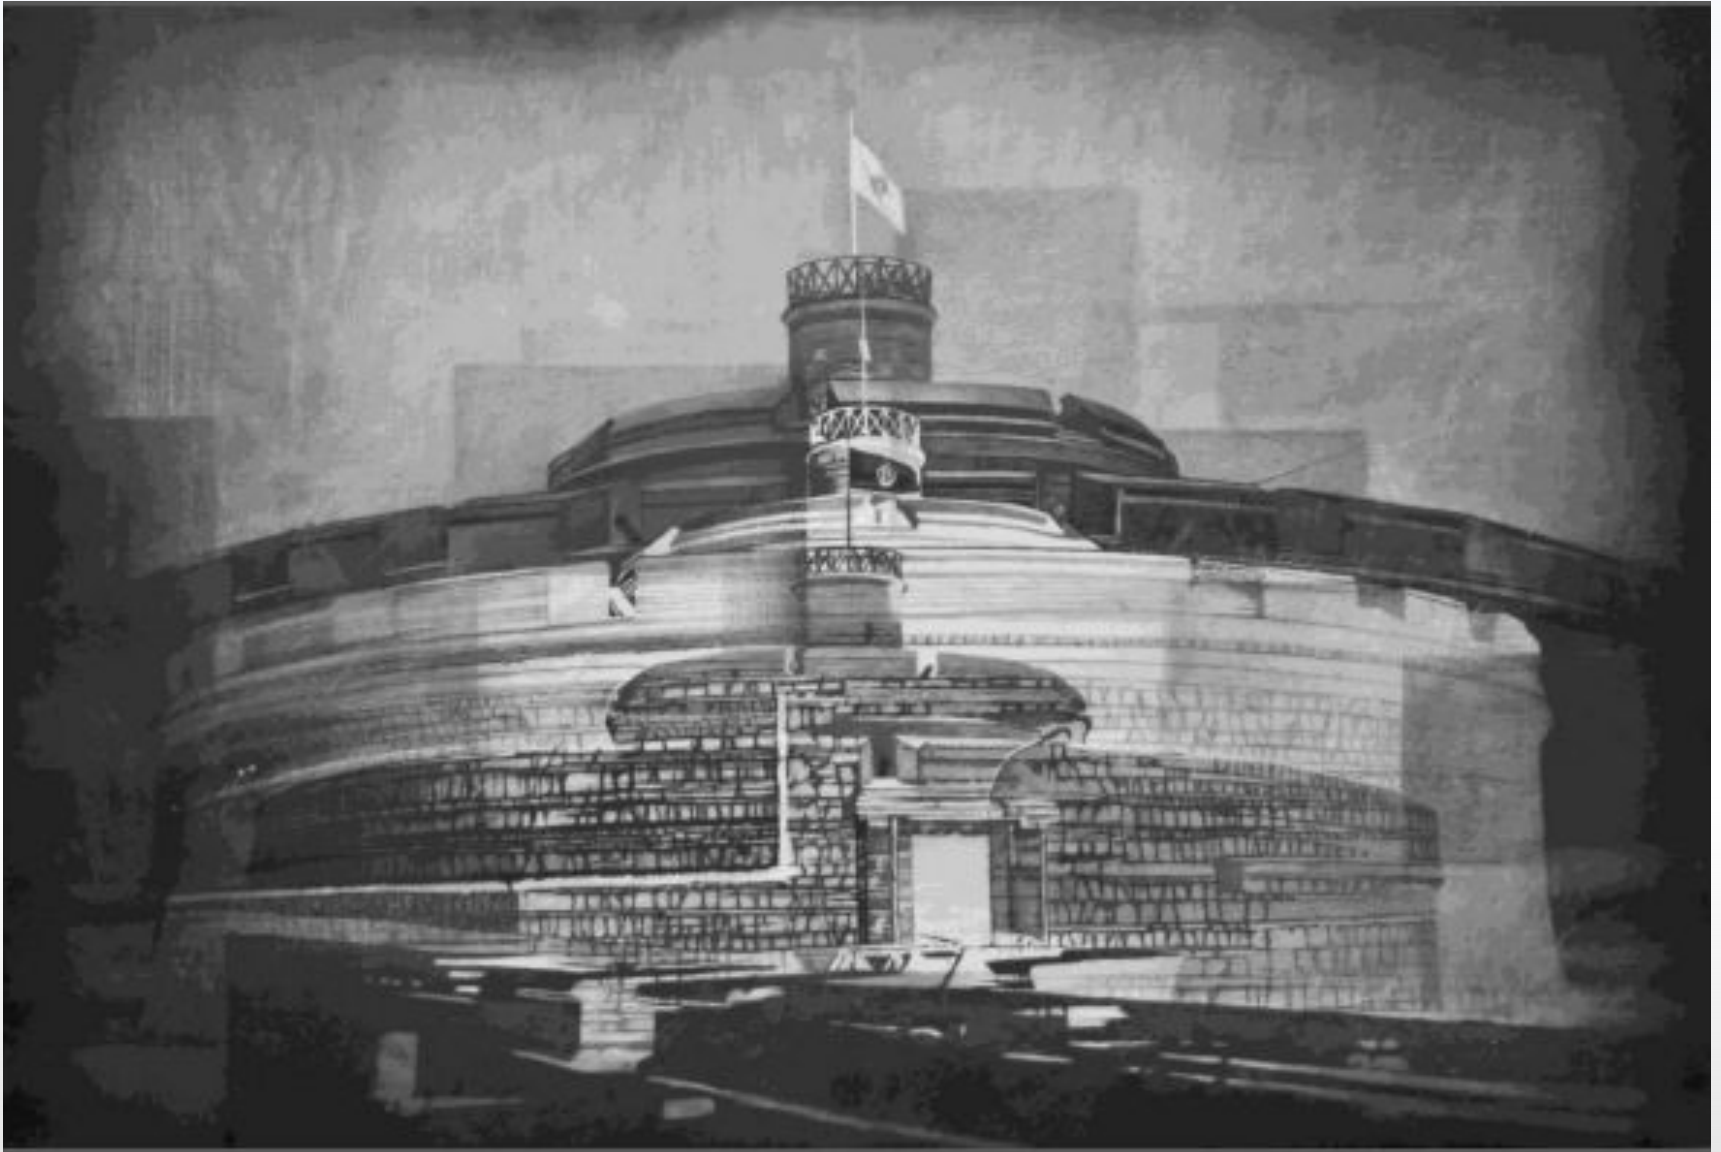

“ ST Serie - Ciudades Infinitas ”

Daniel Rodriguez Collazo, 2018. Carboncillo lienzo 100x150cm 3,500 usd.