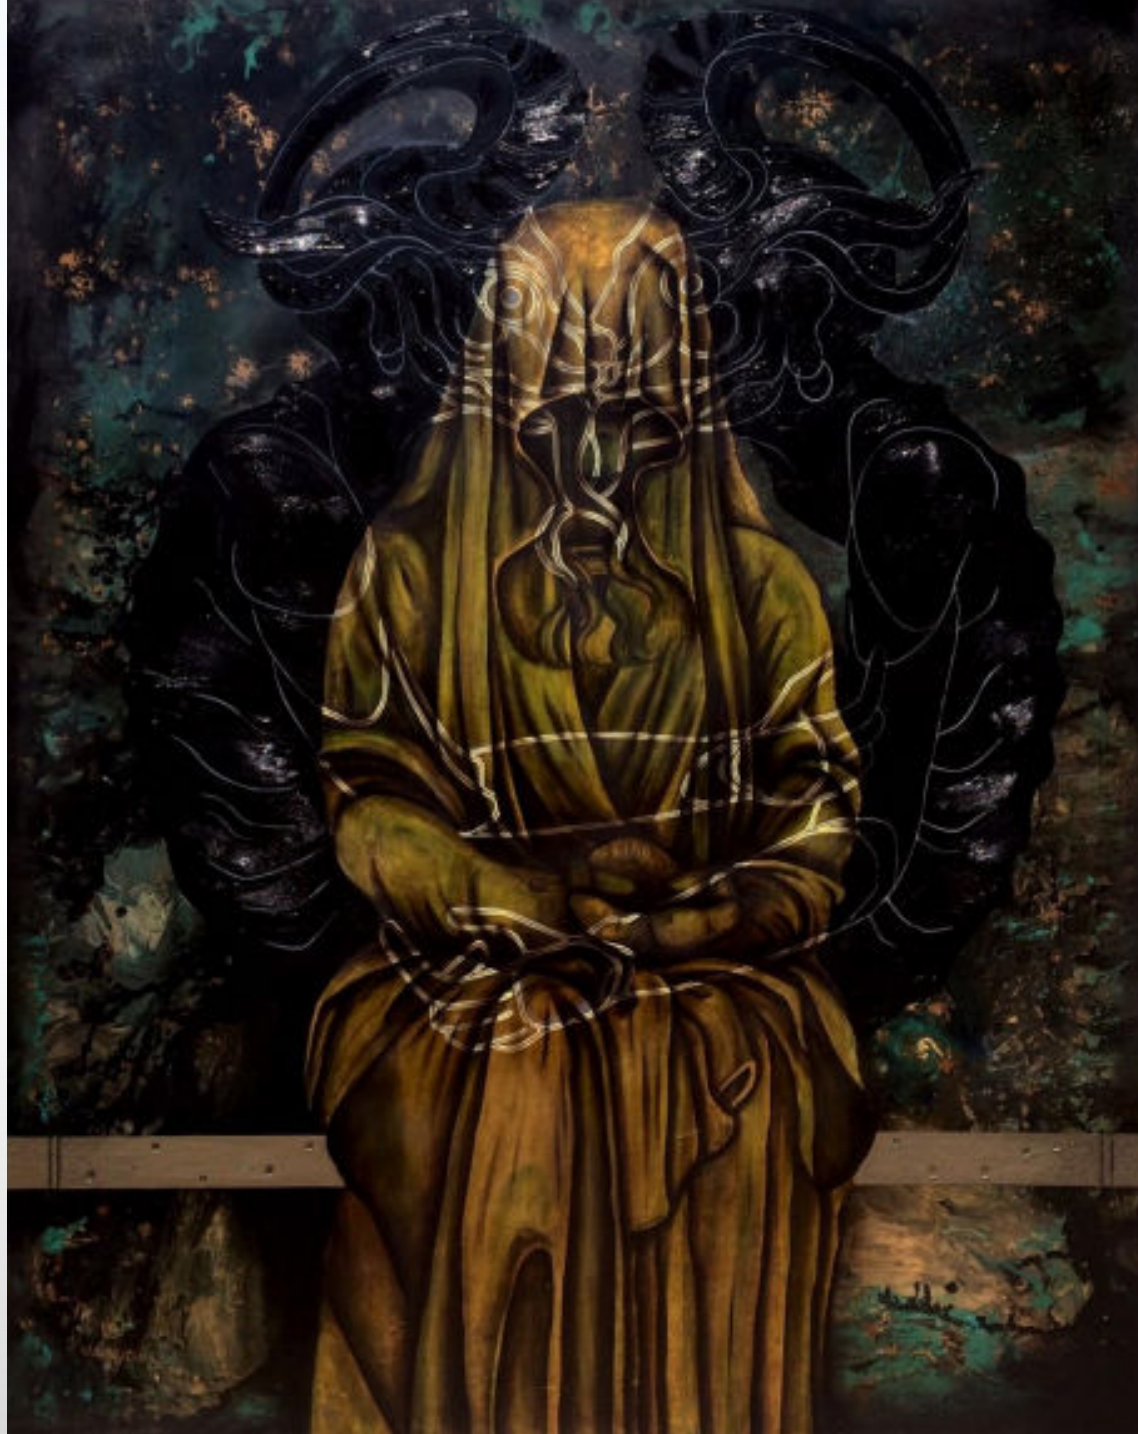

**GALERÍA
NÓMADA**

®

ANGEL WAZ

“ Velada con Nahuales ”

Angel Waz, 2020

Mixta S/Loneta 100x100cm

13,000 mxn.

“ El Sabio” Angel Waz 100x150 Mixta sobre loneta 19,500 mxn.

“ Nyarlathotep; el que susurra en la
oscuridad ”

Angel Waz, 2020

Mixta S/Loneta 140x140cm

25,000 mxn.

“ Consejo ” Angel Waz 120x80 Mixta sobre loneta 12,500 mxn.

" La Vida "

Angel Waz, 2020

Mixta S/Loneta 120x80cm

12,500 mxn.

"Luna en silencio" Angel Waz 120x80 Mixta sobre loneta 12,500 mxn.

“ Lilith; la creación”

Angel Waz, 2020

Mixta S/Loneta 140x140cm

25,000 mxn.

" Reunión, murmulos nocturnos" Angel Waz 100x150 Mixta sobre loneta 19,500 mxn.

"Clamoreo"

Angel Waz en
colaboración con María
Harrizon

150x120cm

Mixta S/Loneta

35,000 mxn.

“ Ghoul ”

Angel Waz, 2020

Mixta S/Loneta 100x95cm