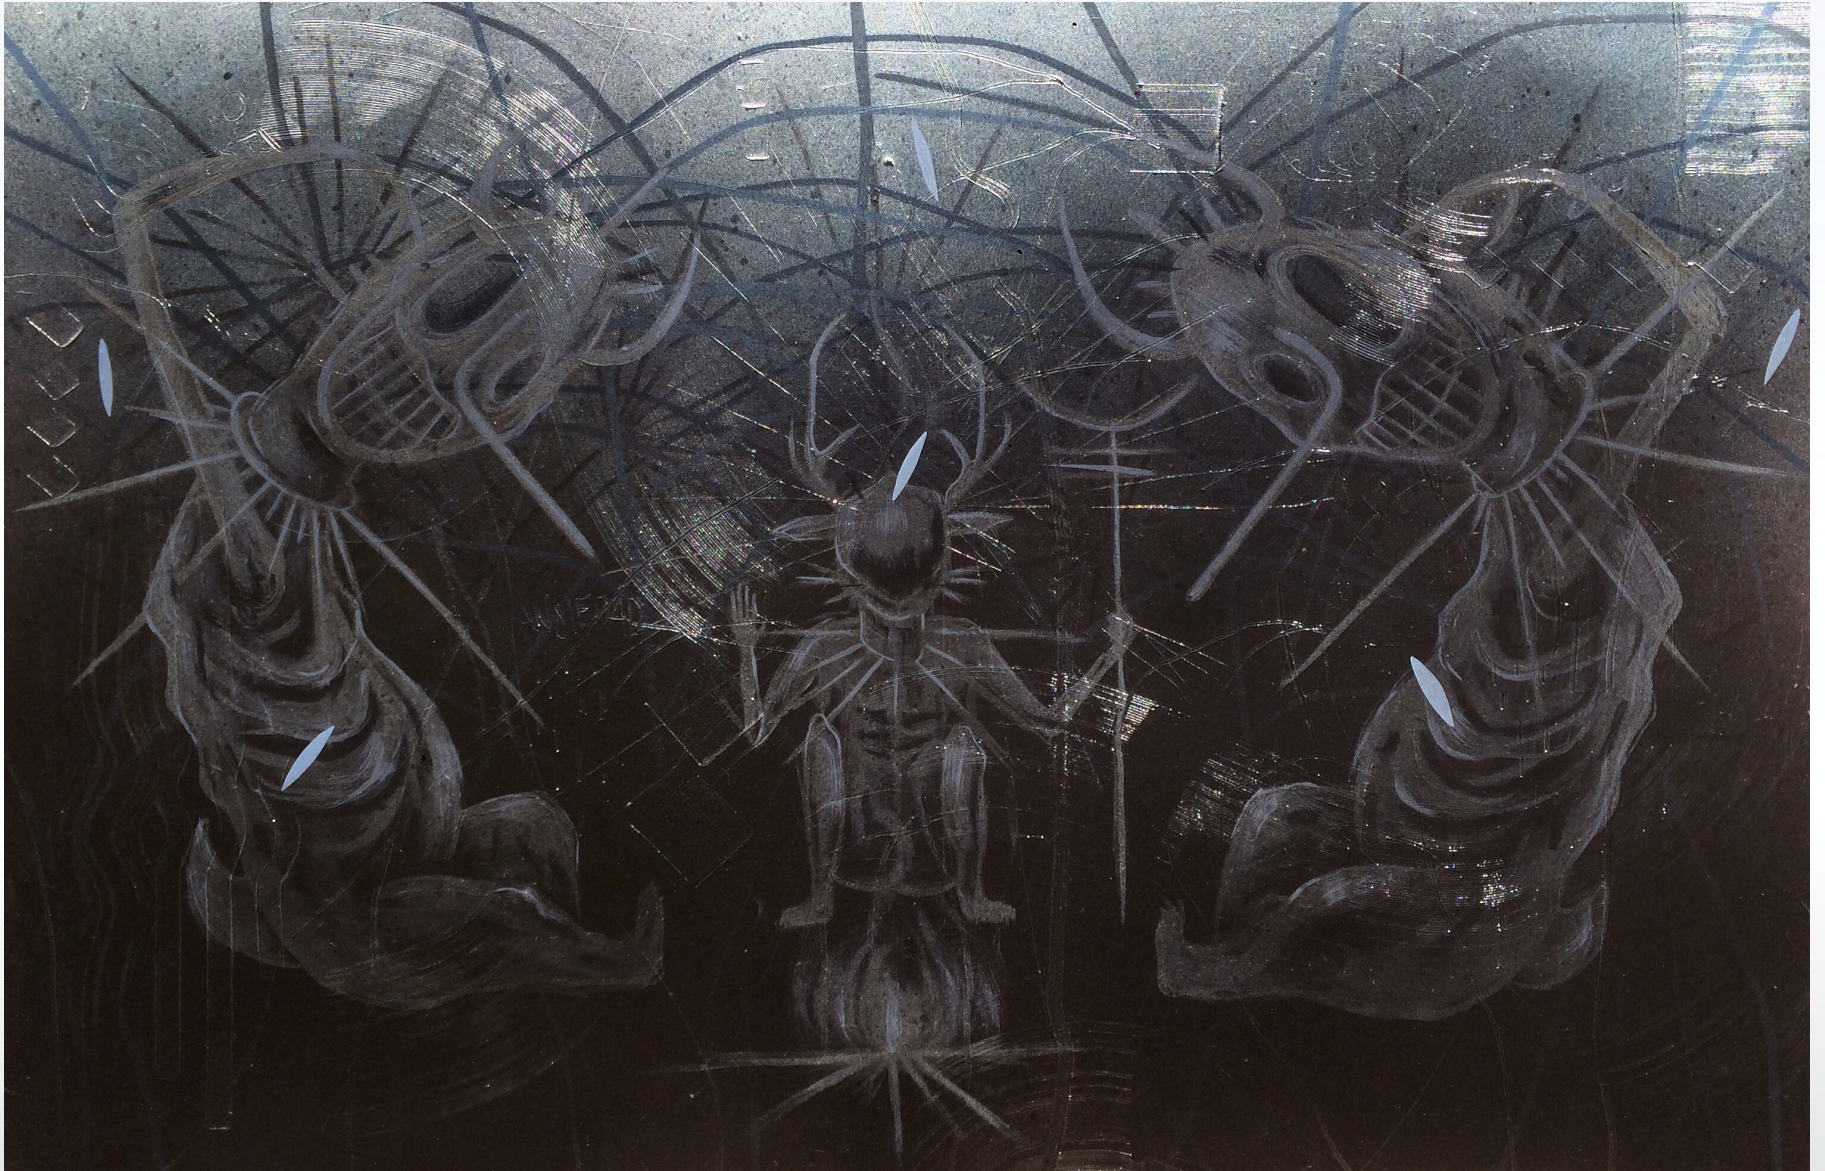

**GALERÍA
NÓMADA**

®

ANGEL WAZ

“ Velada con Nahuales ”

Angel Waz, 2020

Mixta S/Loneta 100x100cm

13,000 mxn.

“ El Sabio” Angel Waz 100x150 Mixta sobre loneta 19,500 mxn.

“ Nyarlathotep; el que susurra en la
oscuridad ”

Angel Waz, 2020

Mixta S/Loneta 140x140cm

25,000 mxn.

“ Consejo ” Angel Waz 120x80 Mixta sobre loneta 12,500 mxn.

" La Vida "

Angel Waz, 2020

Mixta S/Loneta 120x80cm

12,500 mxn.

"Luna en silencio" Angel Waz 120x80 Mixta sobre loneta 12,500 mxn.

“ Lilith; la creación”

Angel Waz, 2020

Mixta S/Loneta 140x140cm

25,000 mxn.

" Reunión, murmulos nocturnos" Angel Waz 100x150 Mixta sobre loneta 19,500 mxn.

Mixta S/Loneta 180x200cm

47,000 mxn.

" Camino a Monteperdido"

Angel Waz, 2020

Mixta S/Loneta 180x200cm 47,000 mxn.

"Lo que no vez" Angel Waz, 2019. Mixta S/Loneta 120x120cm 19,000 mxn.

" Gnula"

Angel Waz, 2019