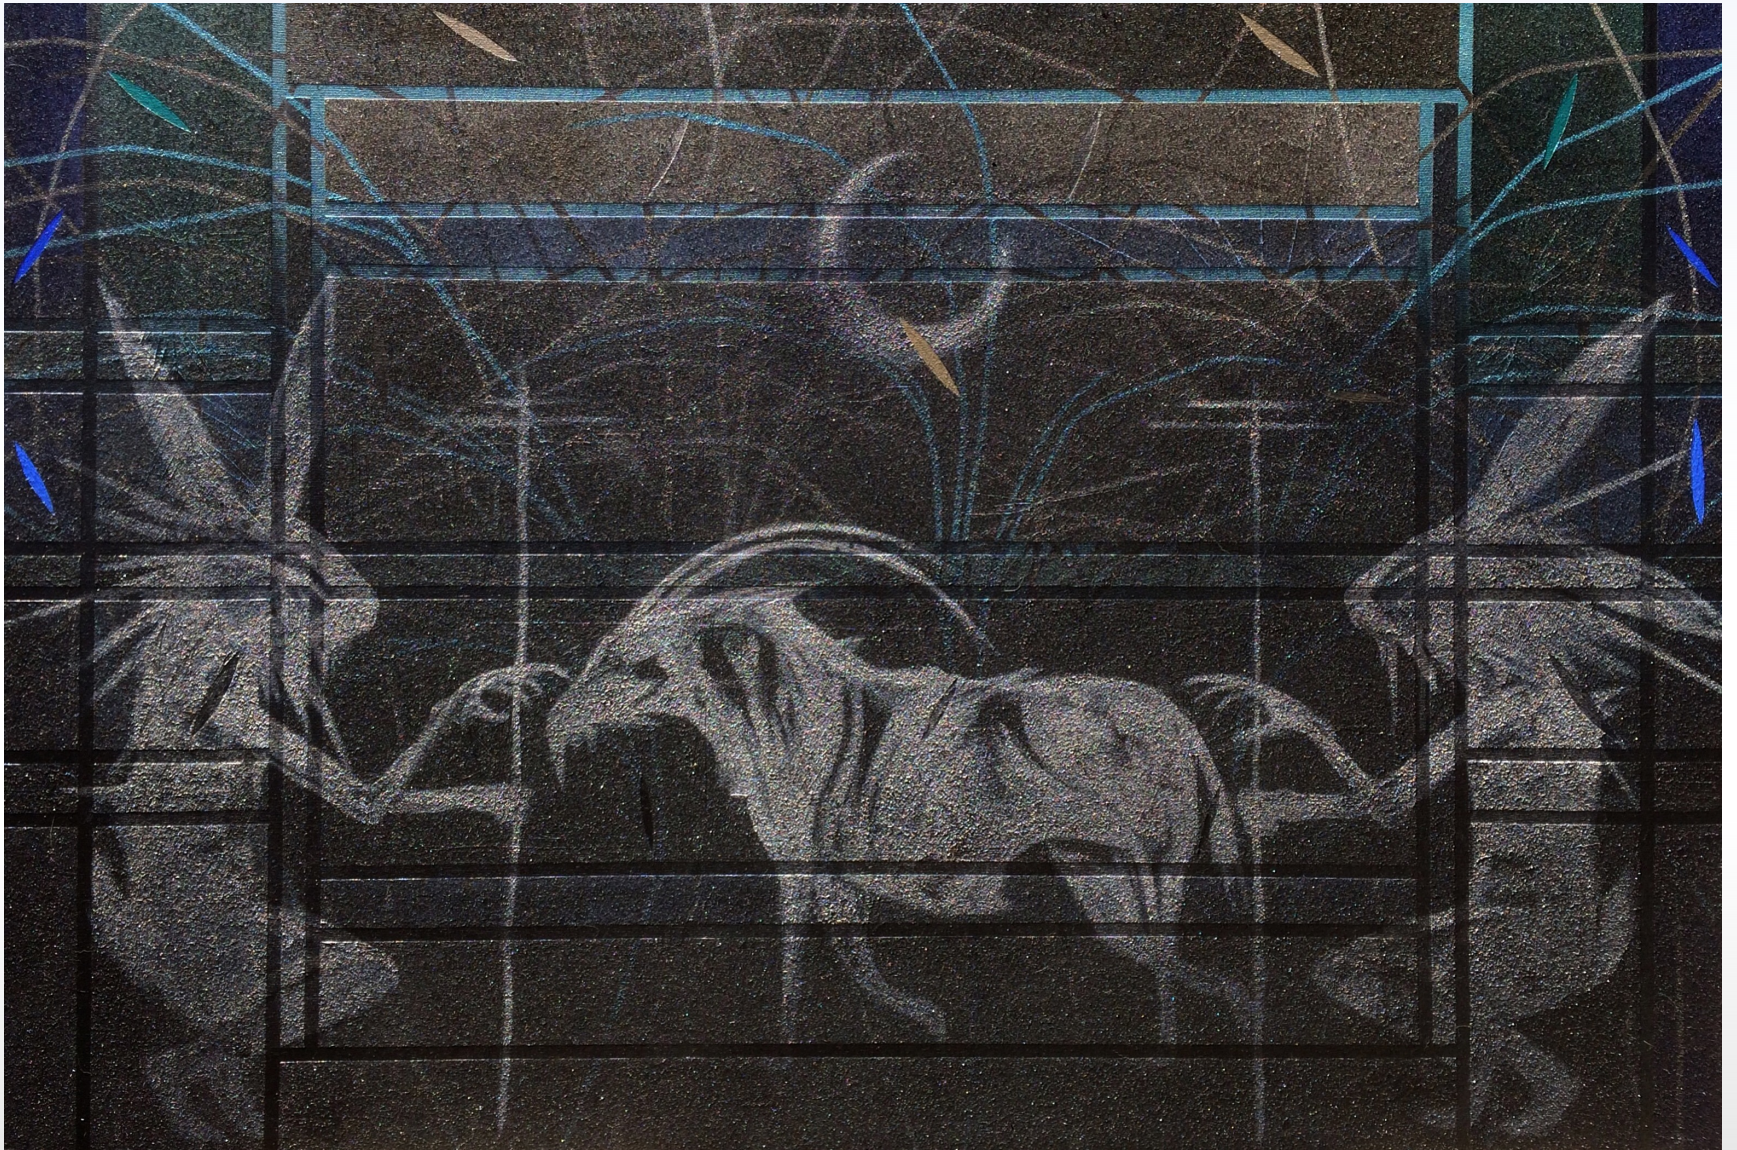

**GALERÍA
NÓMADA**

®

ANGEL WAZ

“ Velada con Nahuales ”

Angel Waz, 2020

Mixta S/Loneta 100x100cm

13,000 mxn.

“ El Sabio” Angel Waz 100x150 Mixta sobre loneta 19,500 mxn.

“ Nyarlathotep; el que susurra en la
oscuridad ”

Angel Waz, 2020

Mixta S/Loneta 140x140cm

25,000 mxn.

“ Consejo ” Angel Waz 120x80 Mixta sobre loneta 12,500 mxn.

" La Vida "

Angel Waz, 2020

Mixta S/Loneta 120x80cm

12,500 mxn.

"Luna en silencio" Angel Waz 120x80 Mixta sobre loneta 12,500 mxn.

“ Lilith; la creación”

Angel Waz, 2020

Mixta S/Loneta 140x140cm

25,000 mxn.

" Reunión, murmulos nocturnos" Angel Waz 100x150 Mixta sobre loneta 19,500 mxn.

Mixta S/Loneta 180x200cm

47,000 mxn.

" Camino a Monteperdido"

Angel Waz, 2020

Mixta S/Loneta 180x200cm 47,000 mxn.

"Lo que no vez" Angel Waz, 2019. Mixta S/Loneta 120x120cm 19,000 mxn.

" Gnula"

Angel Waz, 2019