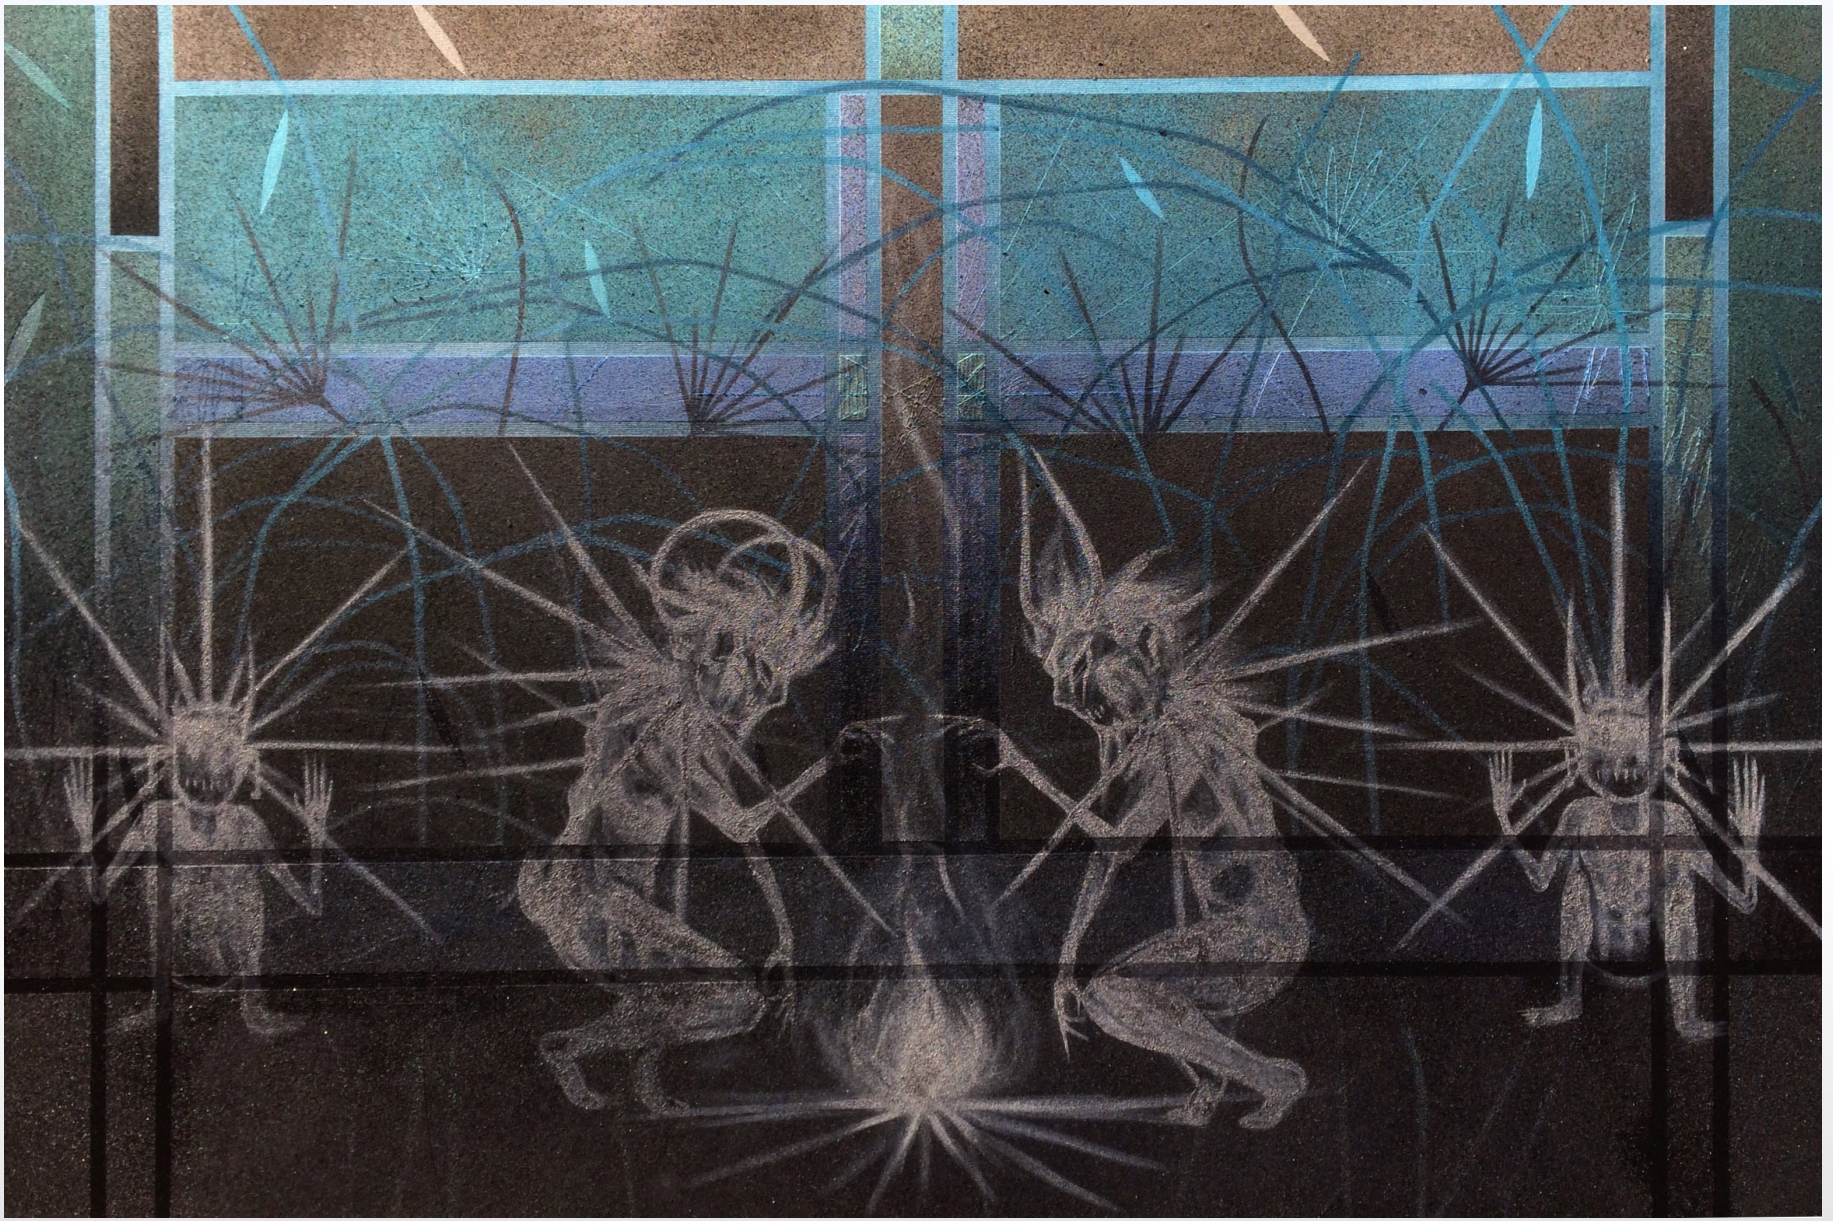

“ Nyarlathotep; el que susurra en la
oscuridad ”

Angel Waz, 2020

Mixta S/Loneta 140x140cm

25,000 mxn.

“ Consejo ” Angel Waz 120x80 Mixta sobre loneta 12,500 mxn.

" La Vida "

Angel Waz, 2020

Mixta S/Loneta 120x80cm

12,500 mxn.

"Luna en silencio" Angel Waz 120x80 Mixta sobre loneta 12,500 mxn.

“ Lilith; la creación”

Angel Waz, 2020

Mixta S/Loneta 140x140cm

25,000 mxn.

" Reunión, murmulos nocturnos" Angel Waz 100x150 Mixta sobre loneta 19,500 mxn.

"Clamoreo"

Angel Waz en
colaboración con María
Harrizon

150x120cm

Mixta S/Loneta

35,000 mxn.

“ Ghoul ”

Angel Waz, 2020

Mixta S/Loneta 100x95cm

Mixta S/Loneta 180x200cm

47,000 mxn.

" Camino a Monteperdido"

Angel Waz, 2020

Mixta S/Loneta 180x200cm 47,000 mxn.

"Lo que no vez" Angel Waz, 2019. Mixta S/Loneta 120x120cm 19,000 mxn.

" Gnula"

Angel Waz, 2019