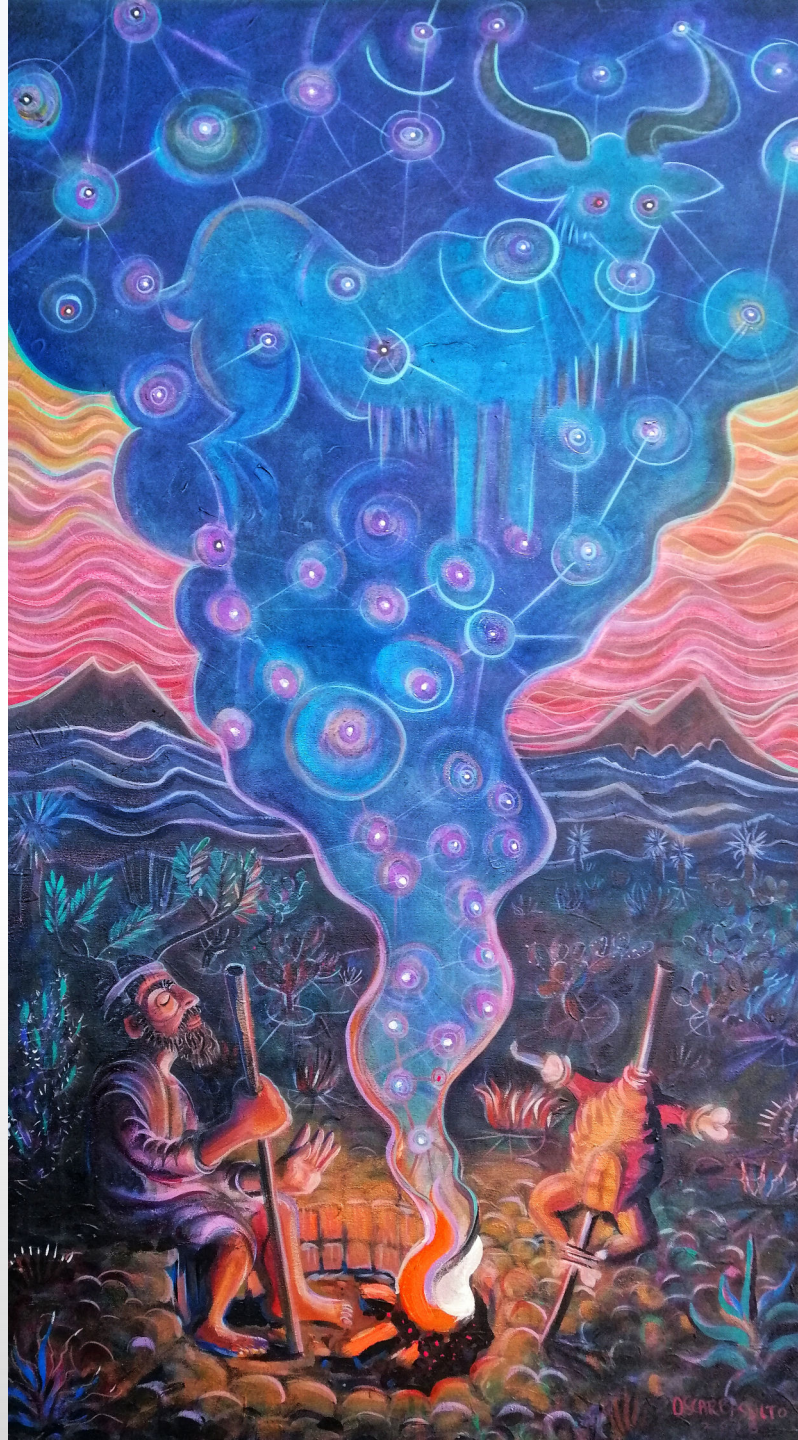

# GALERÍA NÓMADA

®

# OSCAR BASULTO

---

De la colección México Trágico

7. "Río de peatones y la creciente  
inconsciente "

Óleo /tela

130x130 cm

60,000.00

De la colección Desiertos

4."de fuego en fuego, de estrella  
en estrella, del ancla al corazón"

Óleo /tela

80cmx100cm

2019

30,000.00

De la colección Desiertos

3."trascendencia"

Acrílico /tela

90cm x 120cm

28,000.00

De la colección Desiertos

2."bosque de yuca y conejo Rojo"

Acrílico /tela

100cm x 120cm

28,000.00

De la colección Desiertos 1."del Río al mar, constelación cáncer "