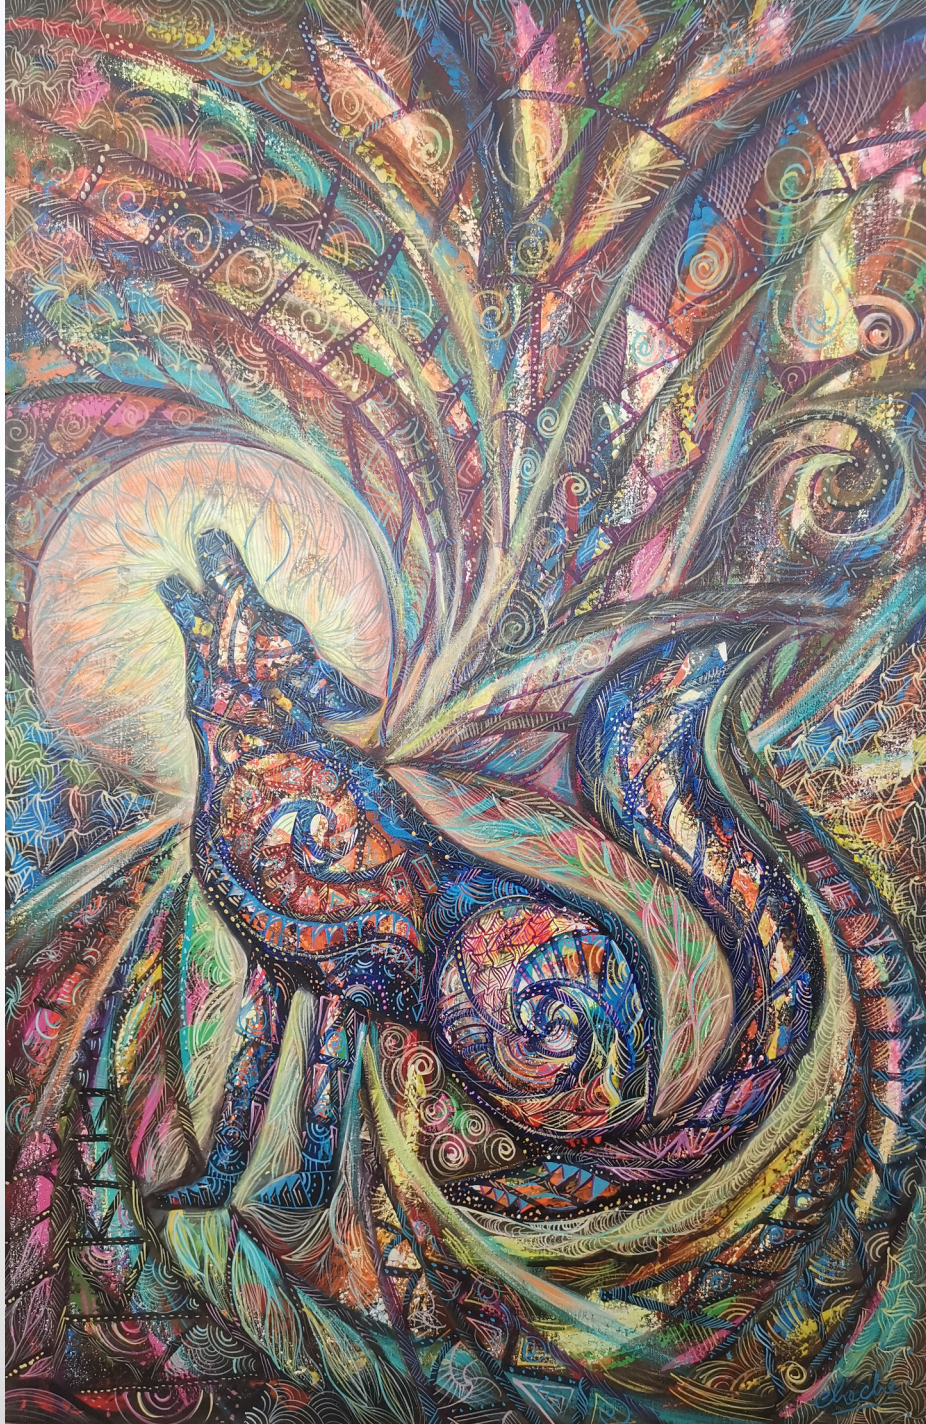

GALERÍA NÓMADA

®

CHECHE

" Venado Azul "

Cheche

Acrílico sobre
lienzo

120x80cm

24,000 mxn.

“ Lobo Mexicano”

Cheche

Acrílico sobre lienzo

120x80cm

21,000mxn.

“ Mono Arlequín ”
Cheche
Acrílico sobre lienzo
90x60cm
12,000 mxn.

GALERÍA NÓMADA 2020

alejandro@galerianomada.com