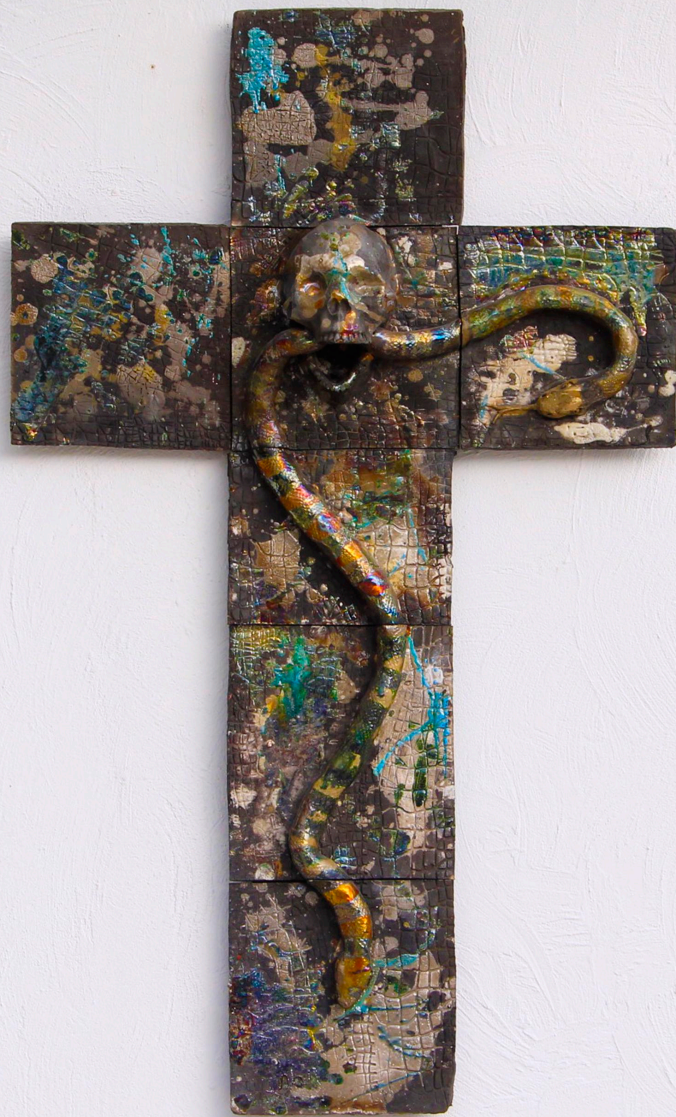

GALERÍA NÓMADA

®

Carlos Abascal

“ A volar ”

Carlos Abascal

38cm alturax48cm

Cerámica técnica raku
y lustres

22,500 mxn

“ Africa ”

Carlos Abascal.

cm altura 41x22cm

Cerámica técnica raku

12,000mxn.

“ Quítame la máscara ”

Carlos Abascal.

30cm alturax29cm

Cerámica técnica raku

19,000 mxn.

“ Jaque ”
Carlos Abascal
42cm alturax28cm
Cerámica técnica raku
15,000 mxn.

“ Asclepio ”
Carlos Abascal
43cm alturax29cm
Cerámica técnica raku
10,000 mxn.

“ Prueba de fe ” Carlos Abascal. 90cm alturax70cm Cerámica técnica raku 25,000 mxn.

“ Banana Split ”

Carlos Abascal.

46cm alturax29cm

Cerámica técnica
raku

15,000 mxn.

“ Infancia ”
Carlos Abascal
33cm altura x 27cm
Cerámica técnica raku
15,000 mxn.

“ Fruto prohibido ”

Carlos Abascal.